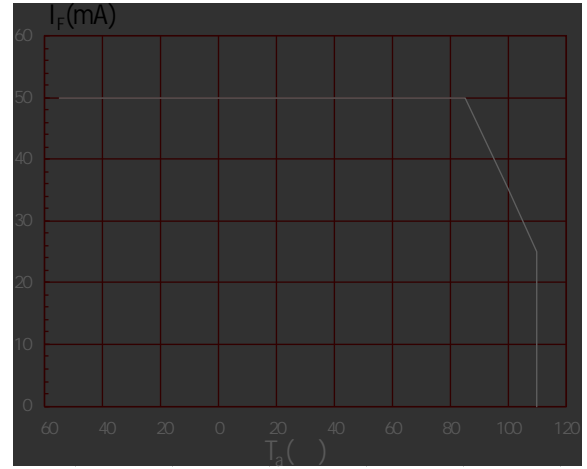

Parameter		Symbol	Value	Unit

Characteristics	Symbol	Min.	Typ.	Max.	Unit

None/R	3000 Units/Reel

FIG.1:

FIG.2:

FIG.3:

FIG.7:

FIG.8: